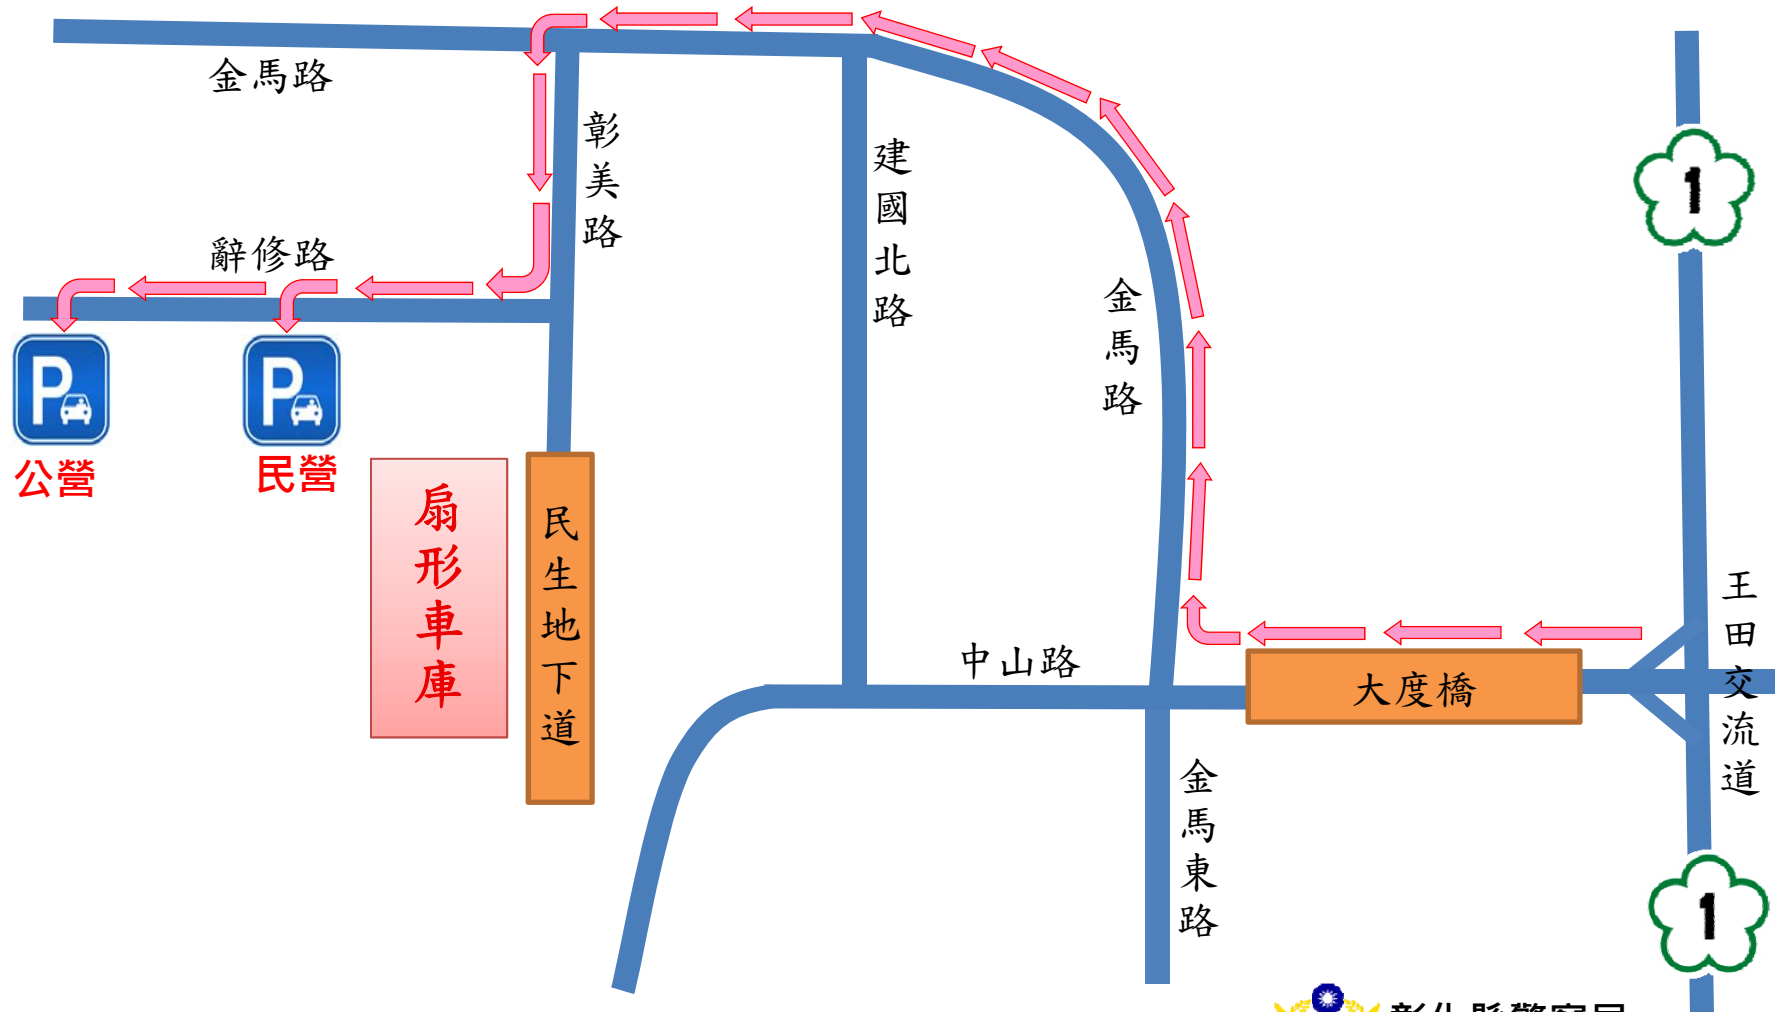

- 1、彰化交流道：沿中華西路（往彰化市區方向）→左轉金馬路3段→右轉彰草路→左轉辭修路→扇形車庫停車場。
- 2、王田交流道：大度橋→中山路→右轉金馬路1段→左轉彰美路→右轉辭修路→扇形車庫停車場。
- 3、快官交流道：沿彰興路→左轉金馬東路→金馬路1段→左轉彰美路→右轉辭修路→停車場扇形車庫
- 4、彰化火車站：三民路→左轉民生地下道→彰美路1段→左轉辭修路→扇形車庫停車場。

彰化交流道前往扇形車庫停車動線

王田交流道前往扇形車庫停車動線

快官交流道前往扇形車庫停車動線

彰化火車站前往停車動線