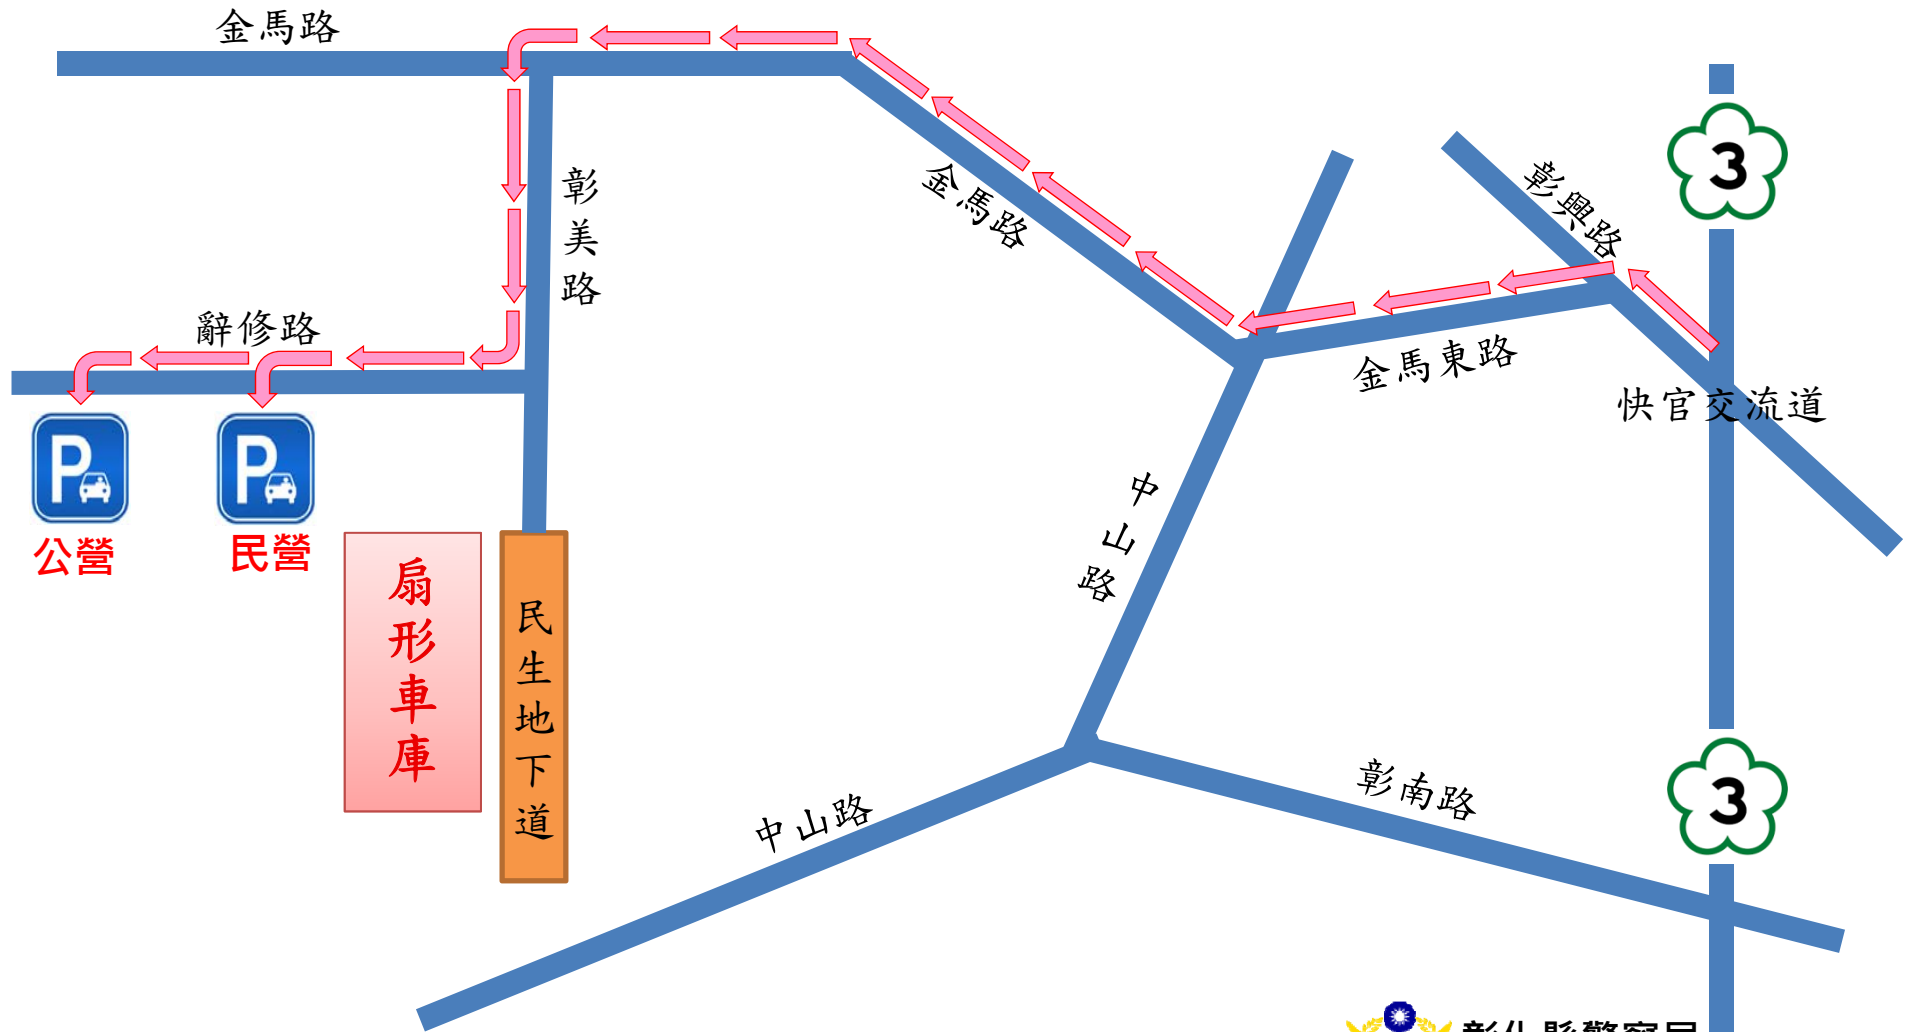

- 1、彰化交流道：沿中華西路（往彰化市區方向）→左轉金馬路3段→右轉彰草路→左轉辭修路→扇形車庫停車場。
- 2、王田交流道：大度橋→中山路→右轉金馬路1段→左轉彰美路→右轉辭修路→扇形車庫停車場。
- 3、快官交流道：沿彰興路→左轉金馬東路→金馬路1段→左轉彰美路→右轉辭修路→停車場扇形車庫
- 4、彰化火車站：三民路→左轉民生地下道→彰美路1段→左轉辭修路→扇形車庫停車場。

彰化交流道前往扇形車庫停車動線

王田交流道前往扇形車庫停車動線

快官交流道前往扇形車庫停車動線

彰化火車站前往停車動線